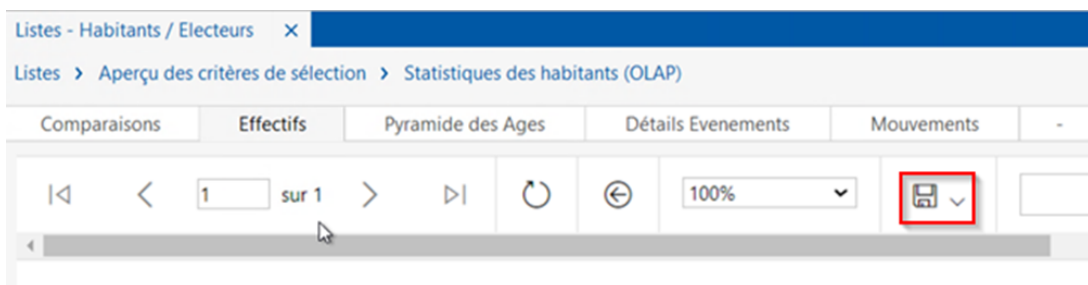

Selon le type de vos infrastructures (réseau/serveur/pare-feu/antivirus...), il se peut que les fichiers Excel des statistiques Habitants soient déjà désactivés. Si ce n'est pas le cas, ce sera lors du passage à la nouvelle version d'innosolvcity (2023) durant l'année 2024.