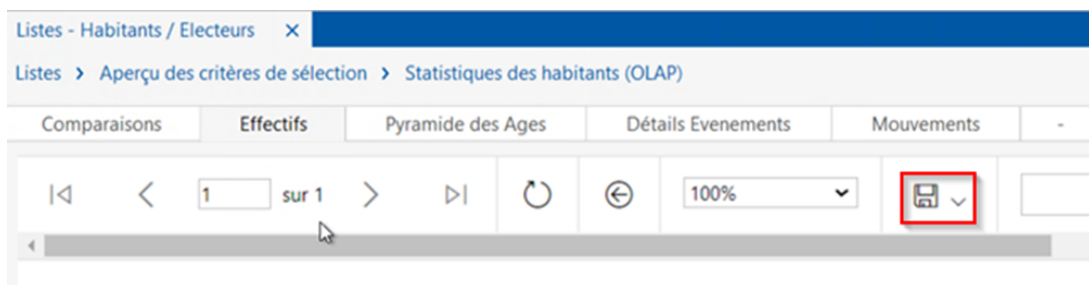

Selon le type de vos infrastructures (réseau/serveur/pare-feu/antivirus...), il se peut que les fichiers Excel des statistiques Habitants soient déjà désactivés. Si ce n'est pas le cas, ce sera lors du passage à la nouvelle version d'innosolvcity (2023) durant l'année 2024.