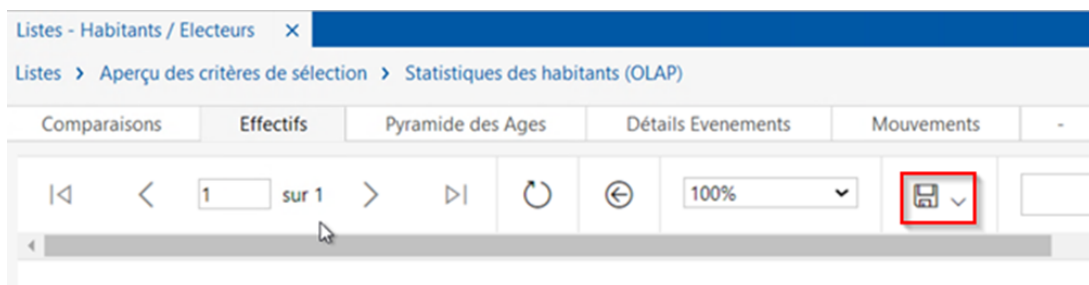

Selon le type de vos infrastructures (réseau/serveur/pare-feu/antivirus...), il se peut que les fichiers Excel des statistiques Habitants soient déjà désactivés. Si ce n'est pas le cas, ce le sera lors du passage à la nouvelle version d'innosolvcity (2023) durant l'année 2024.