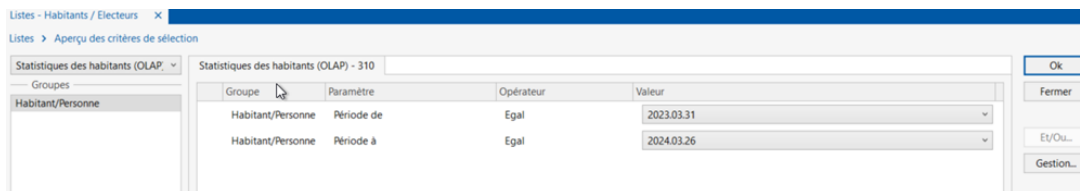

Statistiques des habitants (OLAP)

Gaétan Bussy - 2024-04-29 - Commentaires (0) - PrimeSupport

Adieu les statistiques 1980-2020, bonjour aux statistiques nouvelle génération !

-

ID-Rapport 10 - Statistiques des habitants (OLAP)

Nous vous informons que les statistiques innosolvcity seront désormais directement affichées dans le logiciel (id-rapport 10) et plus par le biais d'un fichier Excel.

En effet, ces divers documents étaient trop volumineux et ne respectaient plus les normes de sécurité informatique et de protection des données. Plus fiable et plus rapide, c'est dès à présent cette nouvelle technologie qui doit être utilisée pour afficher les statistiques des habitants.

Vous pouvez donc observer divers changements.

Lorsque vous lancez un rapport, il vous sera demandé de préciser les dates selon lesquelles vous voulez afficher les statistiques :

Ces dates seront alors reprises dans chacun des onglets :