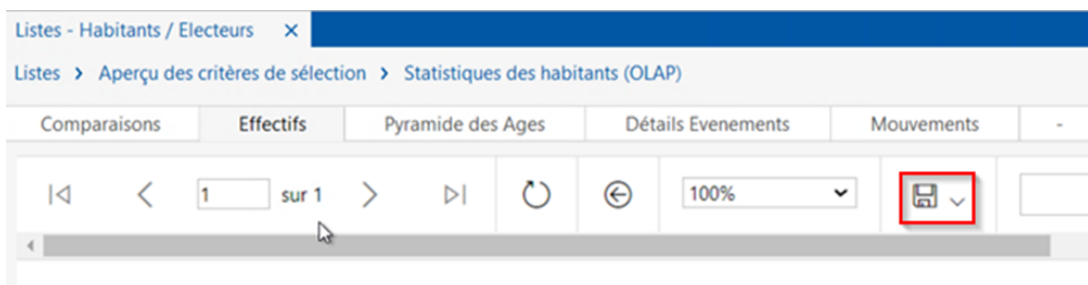

Selon le type de vos infrastructures (réseau/serveur/pare-feu/antivirus...), il se peut que les fichiers Excel des statistiques Habitants soient déjà désactivés. Si ce n'est pas le cas, ce le sera lors du passage à la nouvelle version d'innosolvcity (2023) durant l'année 2024.